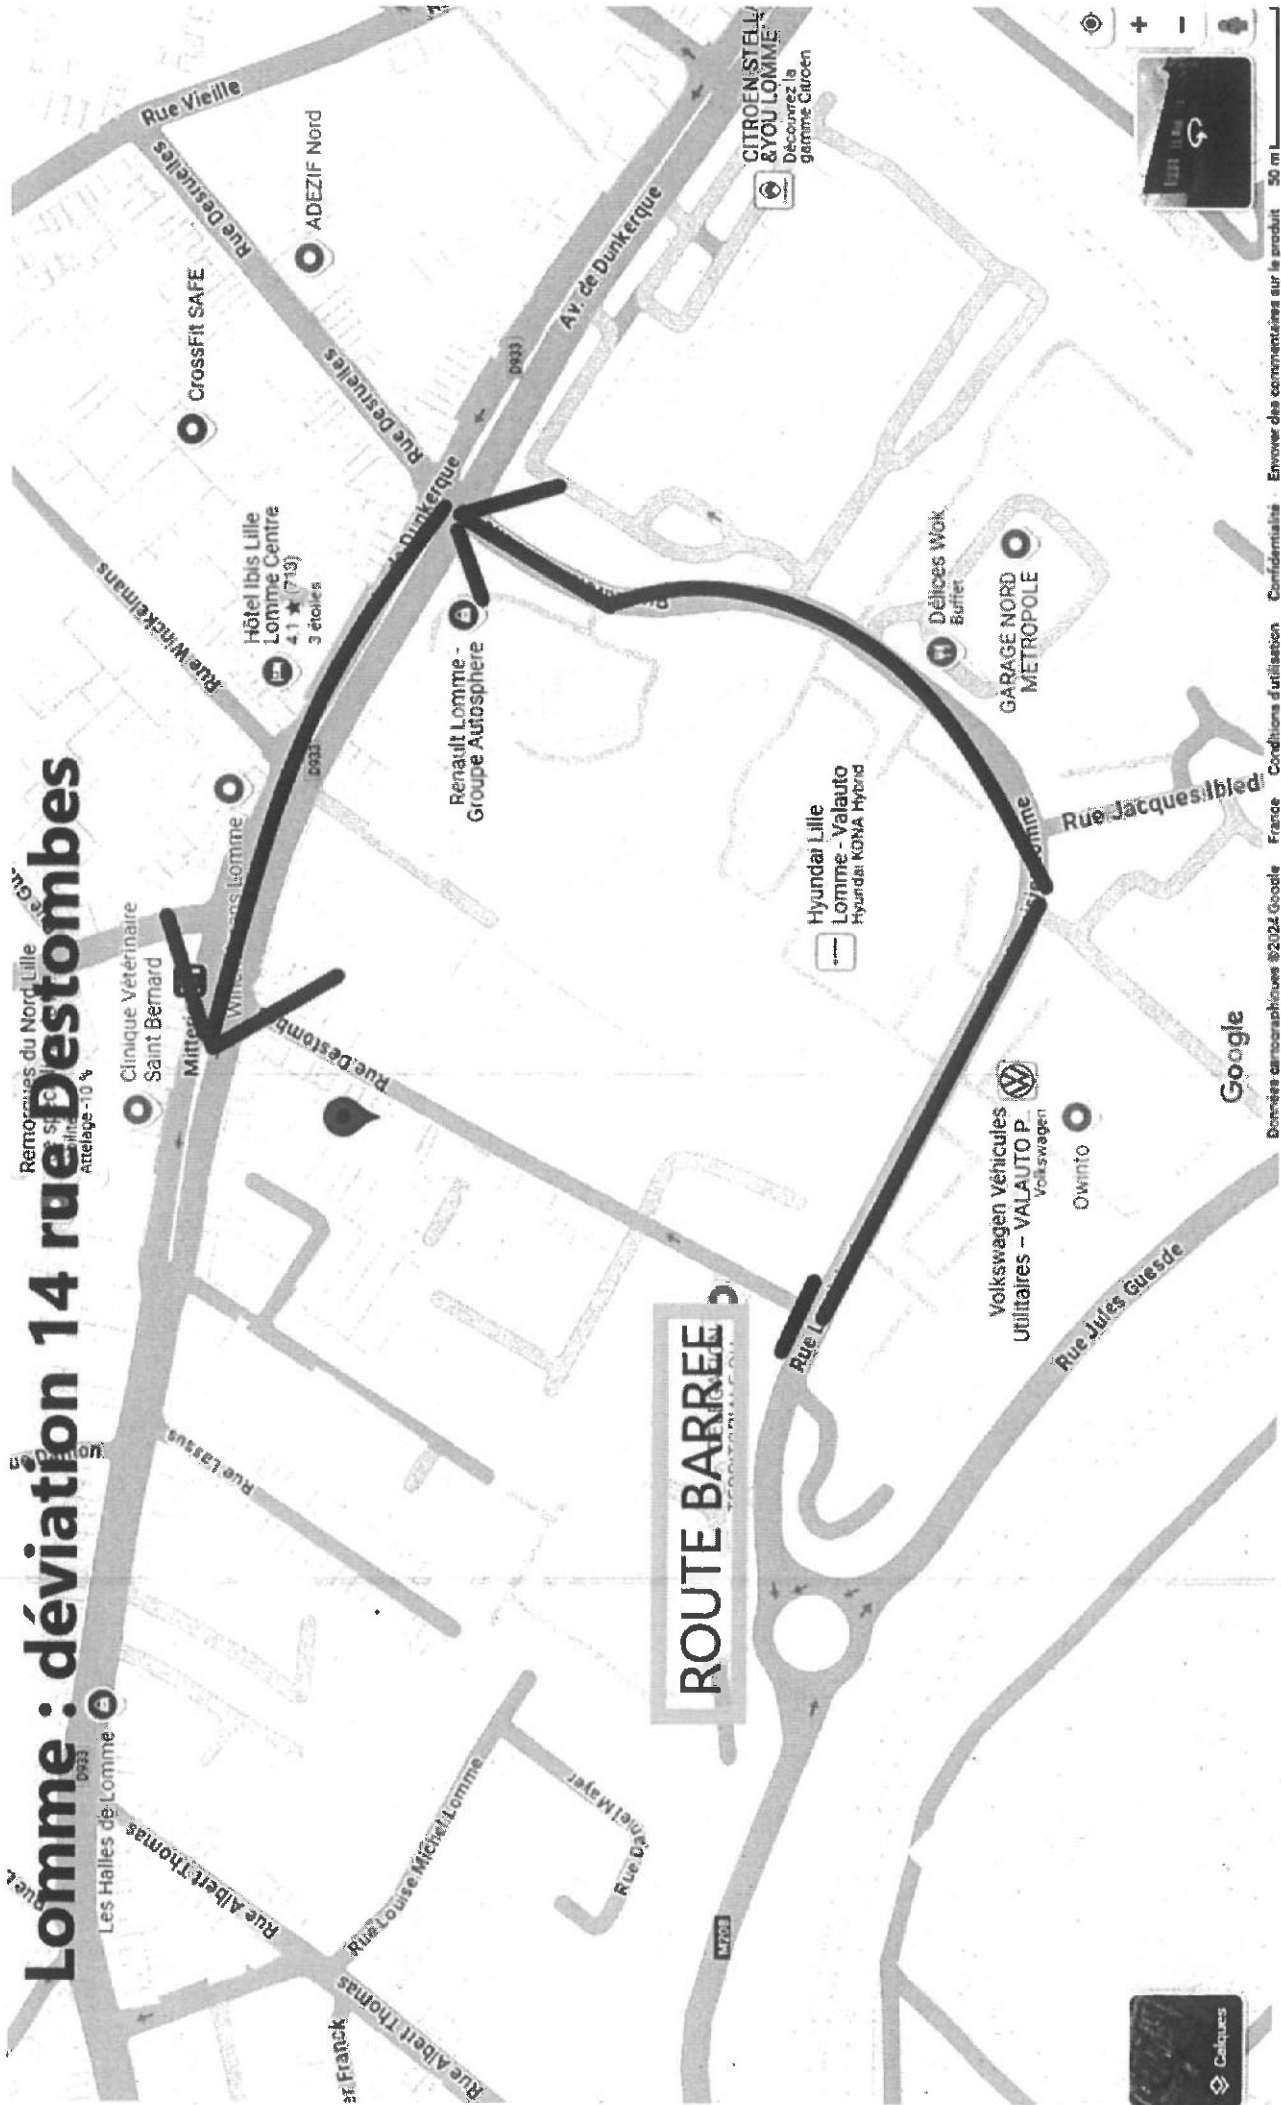

Lomme : déviation 14 rue Destombes

Remontées du Nord Lille
Atteinte +10 %

Clinique Vétérinaire
Saint Bernard

Hôtel Ibis Lille
Lomme Centre
4.1 ★ (713)
3 étoiles

Renault Lomme -
Groupe Atmosphere

Hyundai Lille
Lomme - Valauto
Hyundai KONA Hybrid

Volkswagen
Utilitaires - VALAUTO P.

Owinto

Délices Wok
Buffet

GARAGE NORD
METROPOLE

CITROENSTELLY
& YOU LOMME
Découvrez la
gamme Citroen

Google

Données cartographiques ©2024 Google France Conditions d'utilisation Confidentialité Envoyer des commentaires sur le produit 50 m