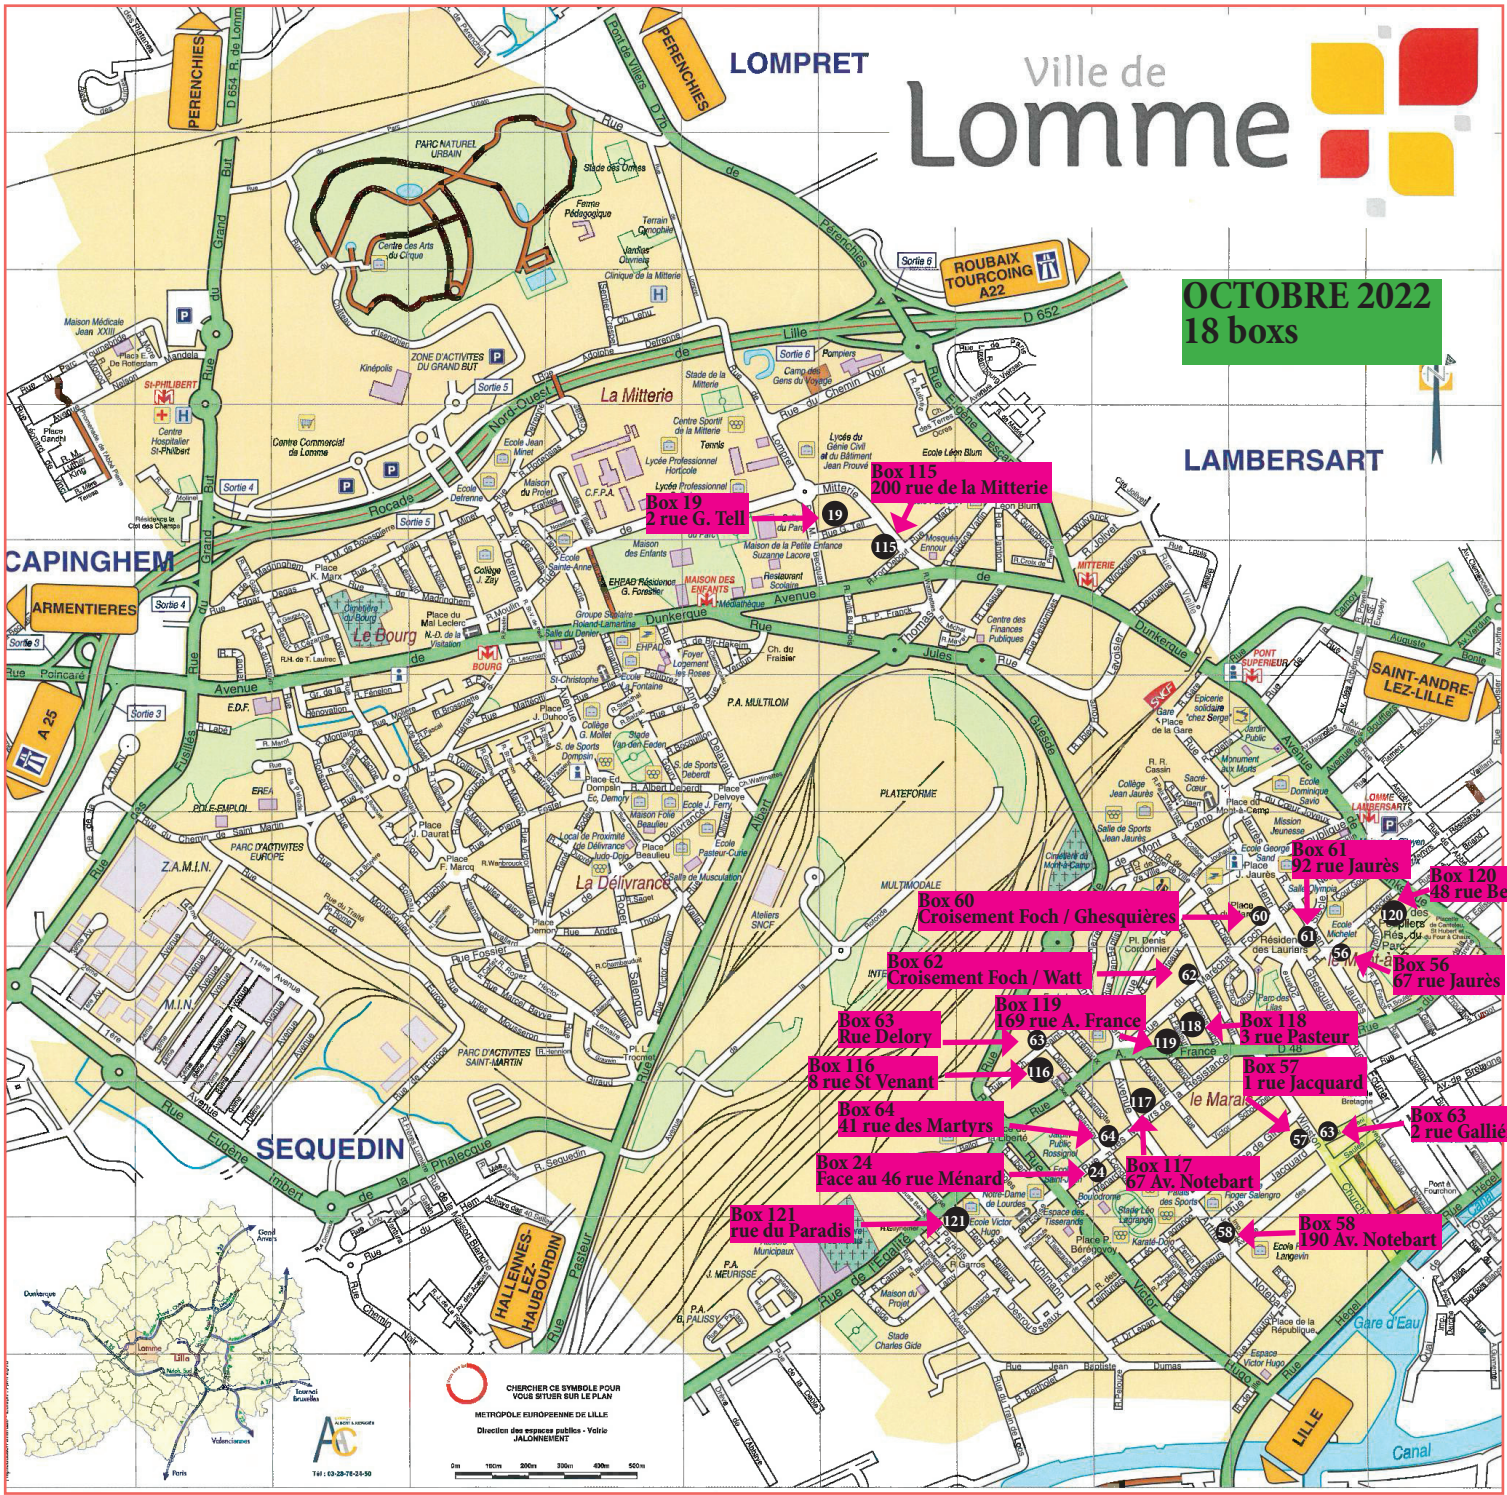

OCTOBRE 2022
18 boîtes

LOMPRET

LAMBERSART

CAPINGHEM

SEQUEDIN

LILLE

Box 115
200 rue de la Mitterrie

Box 19
2 rue G. Tell

Box 61
92 rue Jaurès

Box 120
48 rue Becker

Box 60
Croisement Foch / Ghesquière

Box 56
67 rue Jaurès

Box 62
Croisement Foch / Watt

Box 63
Rue Delory

Box 119
169 rue A. France

Box 118
3 rue Pasteur

Box 116
8 rue St Venant

Box 57
1 rue Jacquard

Box 64
41 rue des Martyrs

Box 65
2 rue Gallieni

Box 24
Face au 46 rue Ménard

Box 117
67 Av. Notebart

Box 121
rue du Paradis

Box 58
190 Av. Notebart

PERENCHIES

PERENCHIES

ROUBAIX
TOURCOING
A22

ARMENTIERES

SAINT-ANDRE-LEZ-LILLE

HALLENNES-LEZ-LILLE
HAUBORDIN